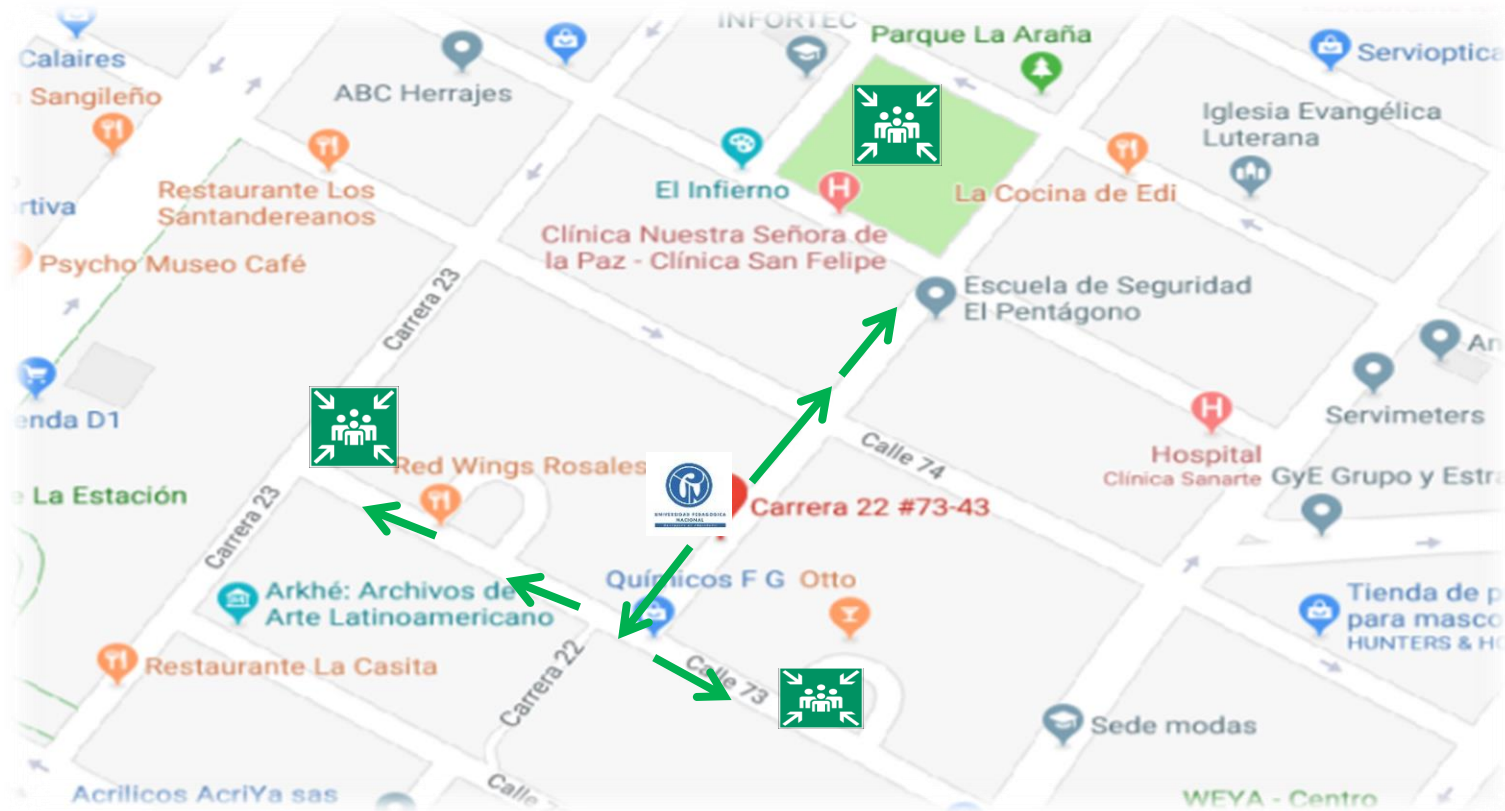

# Punto de Encuentro “Calle 79”

Punto de Encuentro: zona verde ubicada frente al edificio del Centro de Lenguas detrás del centro comercial Unilago

UNIVERSIDAD PEDAGÓGICA  
NACIONAL  
*Educadora de educadores*

# Punto de Encuentro “Centro de Lenguas”

Punto de Encuentro: zona verde ubicada frente al edificio del Centro de Lenguas detrás del centro comercial Unilago

# Punto de Encuentro “El Nogal”

Punto de Encuentro: El Parque México

# Punto de Encuentro “Escuela Maternal”

Punto de Encuentro: Cra 23 Con Calle 73, Cra. 21 Con Calle 73 y el Parque la Araña