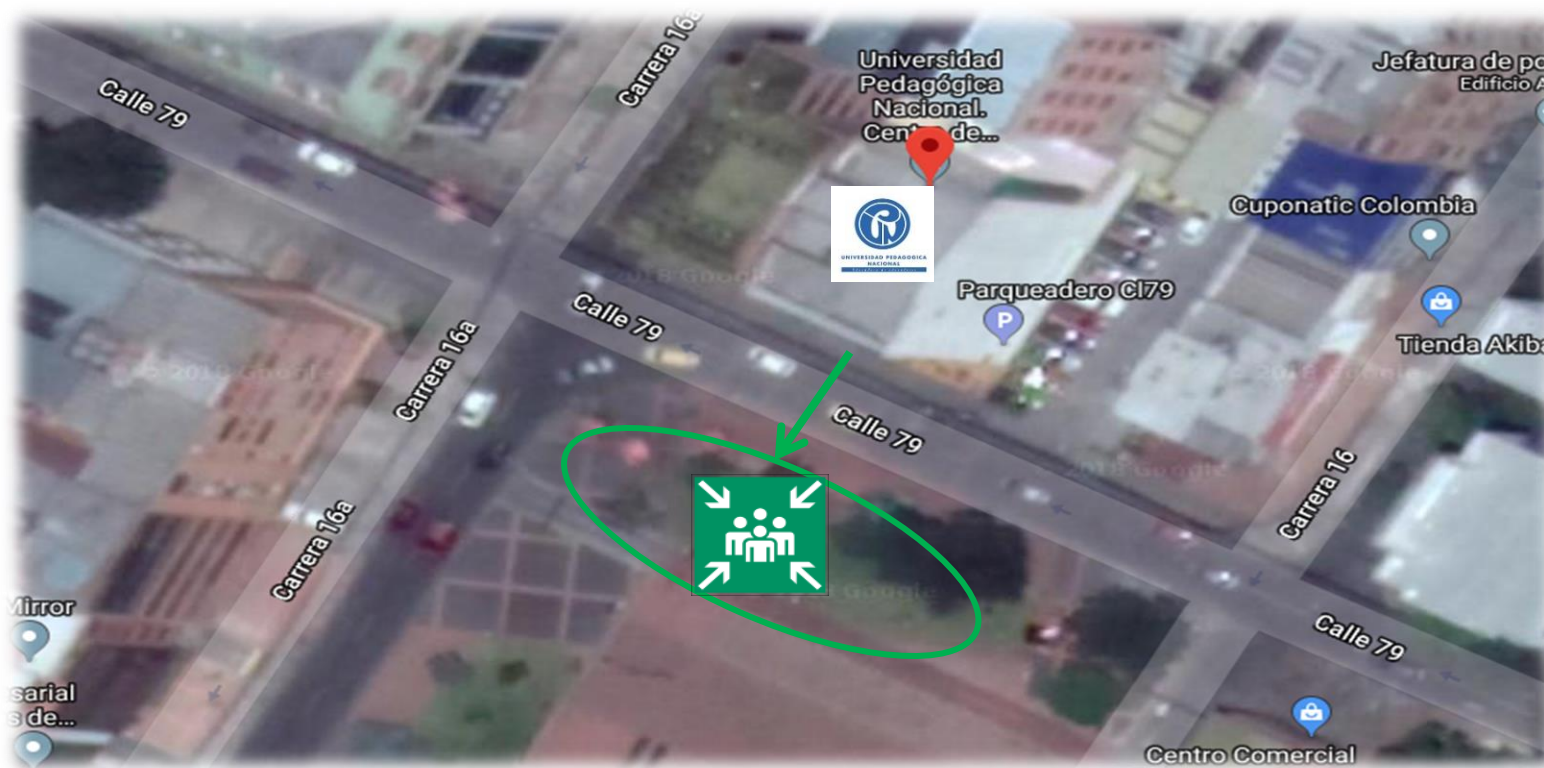

# Punto de Encuentro “Calle 79”

Punto de Encuentro: zona verde ubicada frente al edificio del Centro de Lenguas detrás del centro comercial Unilago

UNIVERSIDAD PEDAGÓGICA  
NACIONAL  
*Educadora de educadores*

# Punto de Encuentro “Centro de Lenguas”

Punto de Encuentro: zona verde ubicada frente al edificio del Centro de Lenguas detrás del centro comercial Unilago

# Punto de Encuentro “El Nogal”

Punto de Encuentro: El Parque México

# Punto de Encuentro “Escuela Maternal”

Punto de Encuentro: Cra 23 Con Calle 73, Cra. 21 Con Calle 73 y el Parque la Araña