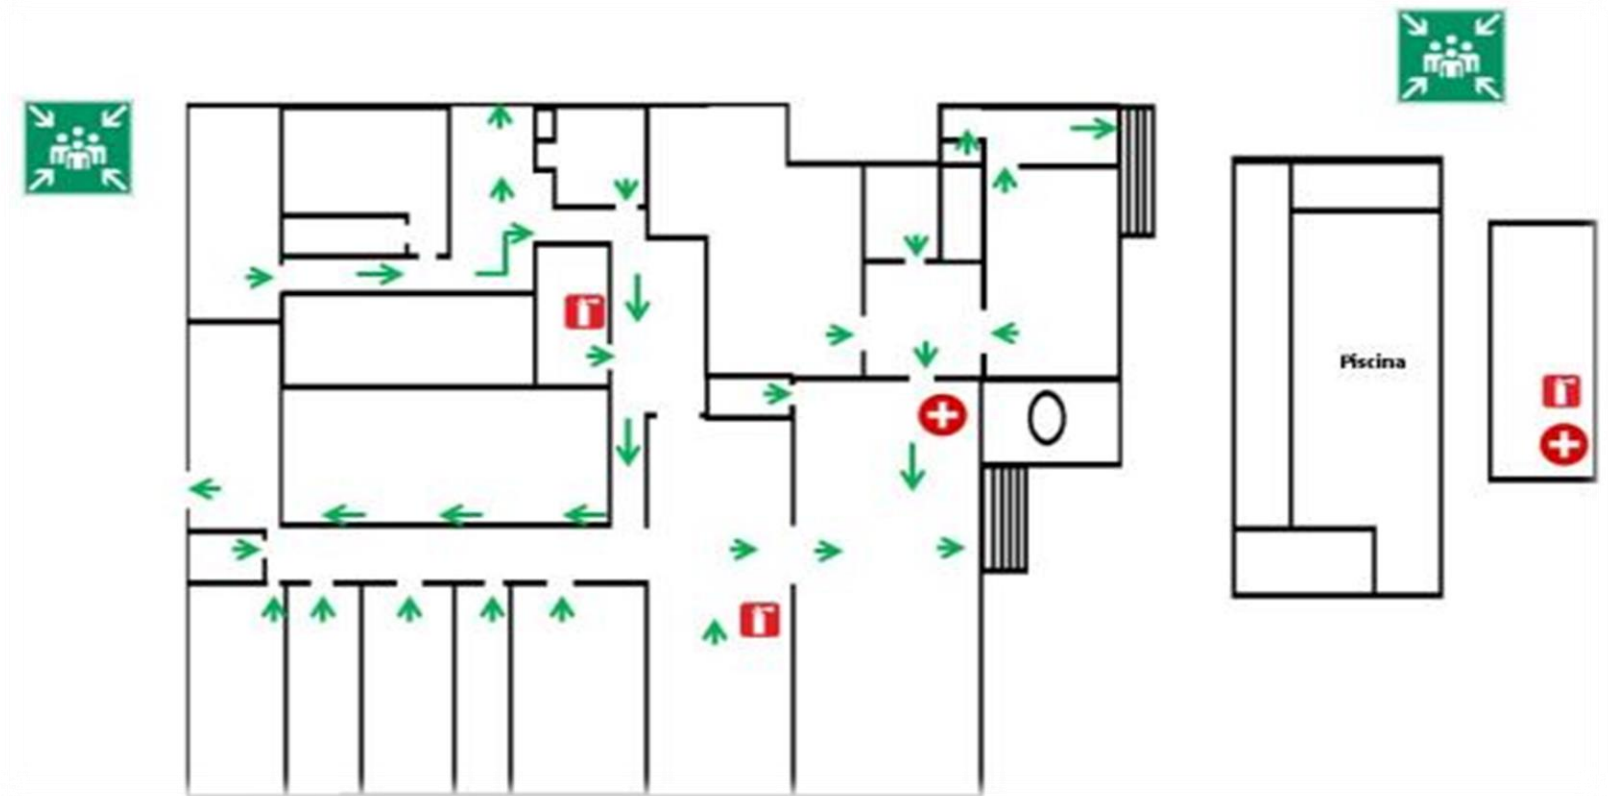

# Punto de Encuentro Valmaría

Punto de Encuentro: Zona verde que se encuentra entre los baños y facultad de Educación Física y las cancha de futbol

# Punto de Encuentro “Parque Nacional”

Punto de Encuentro: Parqueadero y Zona Verde Parque Nacional

# Punto de Encuentro “IPN”

Punto de Encuentro: Canchas IPN

# Punto de Encuentro “Finca San José-Villeta”

Punto de Encuentro: Zona verde que se encuentra entre la casa principal y auxiliar, y las canchas múltiples de la finca